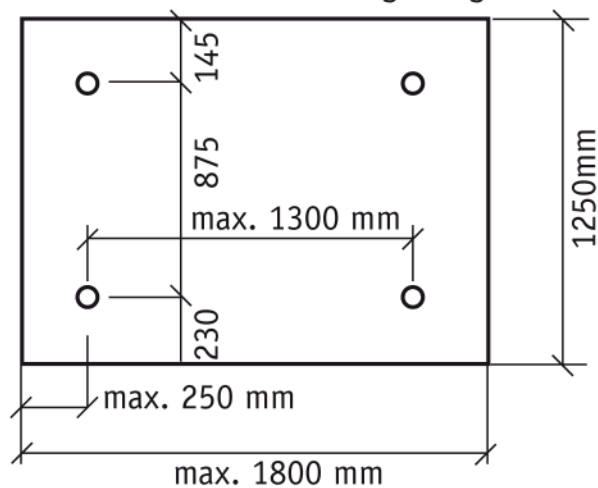

Glasgrößen für Vordach LISA

mit zwei Zugstangen

mit drei Zugstangen

empfohlen Glasstärke: 13,52mm 2x6mm TVG + 1,52mm Folie

Bohrungen im Glas: