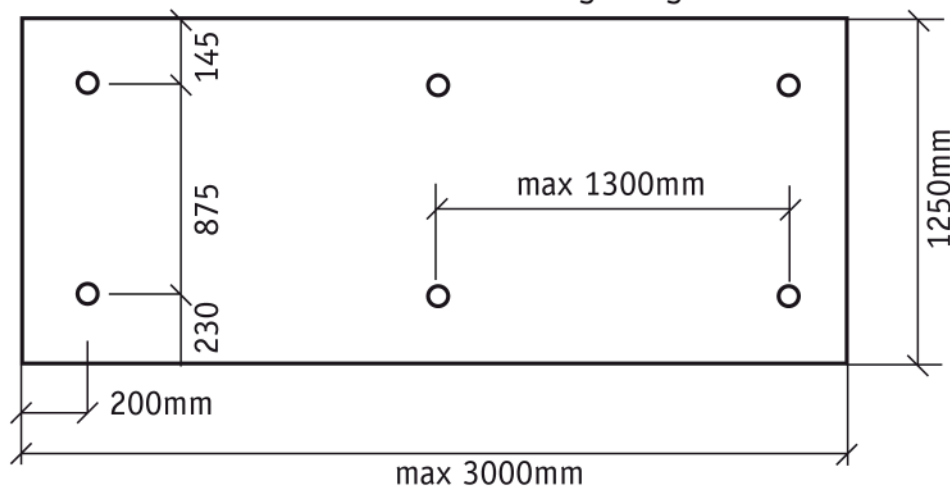

Glasgrößen für Vordach LISA

mit zwei Zugstangen

mit drei Zugstangen

empfohlen Glasstärke: 13,52mm 2x6mm TVG + 1,52mm Folie

Bohrungen im Glas: